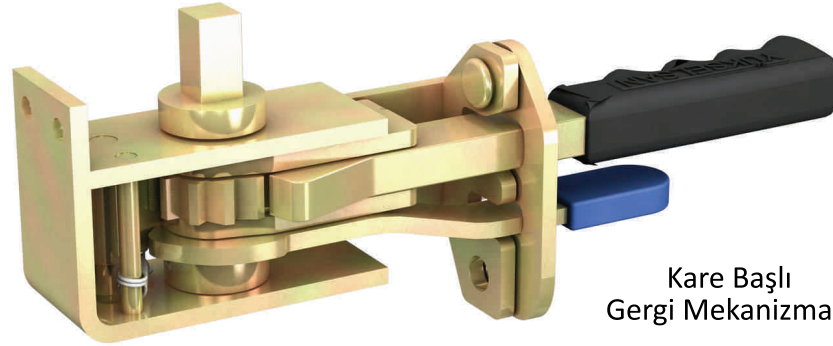

34 mm Özel
Yapım Adaptör

34 mm Uzun
Saplı Adaptör

34 mm Standart
Üst Adaptör

34 mm
Lama Adaptör

YÜKSELSAN
ÇADIR - BRANDA - DORSE AKSESUARLARI

Gergi Sistemi

Üst Adaptör

Sarma Borusu

Alt Adaptör

Gergi Mekanizması

YÜKSELSAN
ÇADIR - BRANDA - DORSE AKSESUARLARI

Gergi Mekanizmaları

Standart
Gergi Mekanizması
(40 mm)

Kare Başlı
Gergi Mekanizması

Grasörlü
Gergi Mekanizması