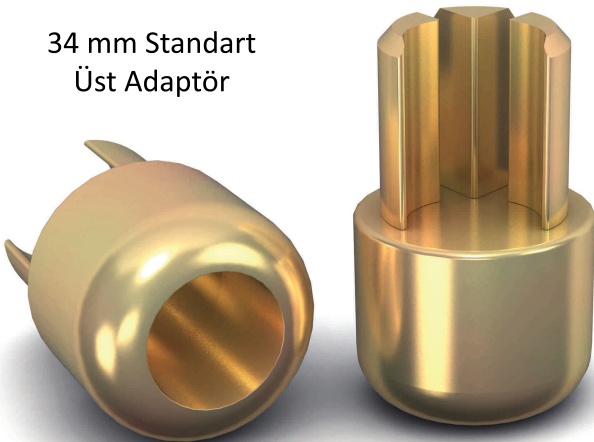

27 mm Gergi Adaptörleri

27 mm C tipi
Standart Alt Adaptör

27 mm Yuvarlak Tip
Alt Adaptör

27 mm C tipi
Üst Adaptör

27 mm Yuvarlak Tip
Özel Yapım Adaptör

27 mm Özel
Alt Adaptör

34 mm Gergi Adaptörleri

34 mm Standart
Alt Adaptör

34 mm Özel
Yapım Adaptör

34 mm Uzun
Saplı Adaptör

34 mm Standart
Üst Adaptör

34 mm
Lama Adaptör

YÜKSELSAN
ÇADIR - BRANDA - DORSE AKSESUARLARI

Gergi Sistemi

Üst Adaptör

Sarma Borusu

Alt Adaptör

Gergi Mekanizması

YÜKSELSAN
ÇADIR - BRANDA - DORSE AKSESUARLARI

Gergi Mekanizmaları

Standart
Gergi Mekanizması
(40 mm)

Kare Başlı
Gergi Mekanizması

Grasörlü
Gergi Mekanizması