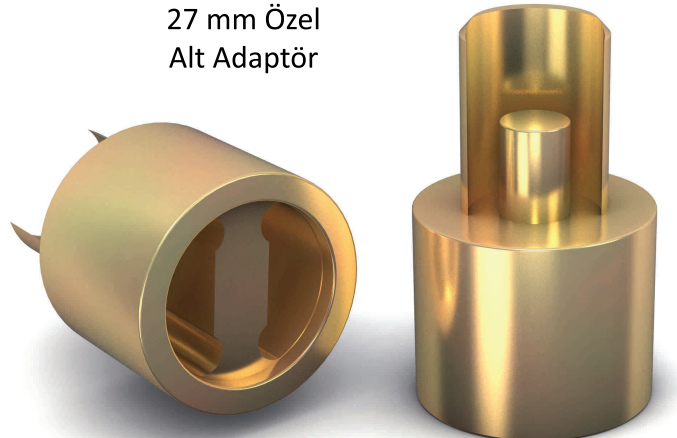

27 mm Gergi Adaptörleri

27 mm C tipi
Standart Alt Adaptör

27 mm Yuvarlak Tip
Alt Adaptör

27 mm C tipi
Üst Adaptör

27 mm Yuvarlak Tip
Özel Yapım Adaptör

27 mm Özel
Alt Adaptör

34 mm Gergi Adaptörleri

34 mm Standart
Alt Adaptör

34 mm Özel
Yapım Adaptör

34 mm Uzun
Saplı Adaptör

34 mm Standart
Üst Adaptör

34 mm
Lama Adaptör

YÜKSELSAN
ÇADIR - BRANDA - DORSE AKSESUARLARI

Gergi Sistemi

Üst Adaptör

Sarma Borusu

Alt Adaptör

Gergi Mekanizması

YÜKSELSAN
ÇADIR - BRANDA - DORSE AKSESUARLARI

Gergi Mekanizmaları

Standart
Gergi Mekanizması
(40 mm)

Kare Başlı
Gergi Mekanizması

Grasörlü
Gergi Mekanizması