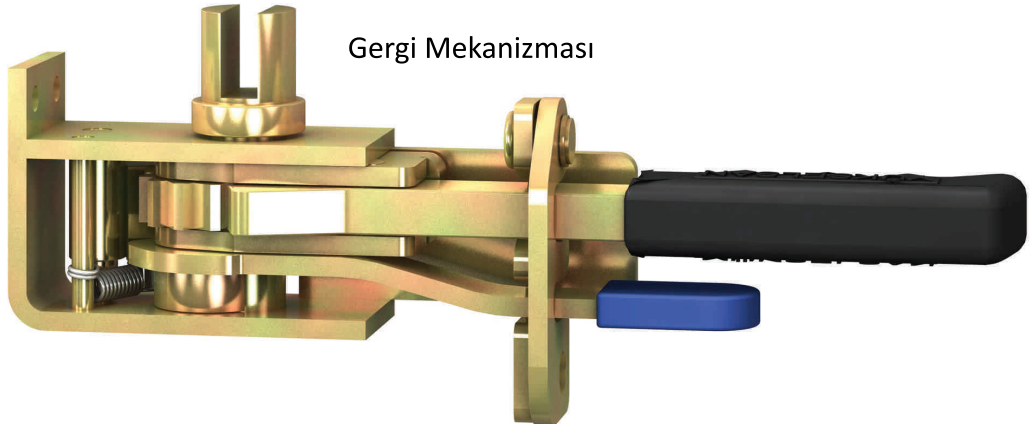

27 mm Gergi Adaptörleri

27 mm C tipi
Standart Alt Adaptör

27 mm Yuvarlak Tip
Alt Adaptör

27 mm C tipi
Üst Adaptör

27 mm Yuvarlak Tip
Özel Yapım Adaptör

27 mm Özel
Alt Adaptör

34 mm Gergi Adaptörleri

34 mm Standart
Alt Adaptör

34 mm Özel
Yapım Adaptör

34 mm Uzun
Saplı Adaptör

34 mm Standart
Üst Adaptör

34 mm
Lama Adaptör

YÜKSELSAN
ÇADIR - BRANDA - DORSE AKSESUARLARI

Gergi Sistemi

Üst Adaptör

Sarma Borusu

Alt Adaptör

Gergi Mekanizması

YÜKSELSAN
ÇADIR - BRANDA - DORSE AKSESUARLARI

Gergi Mekanizmaları

Standart
Gergi Mekanizması
(40 mm)

Kare Başlı
Gergi Mekanizması

Grasörlü
Gergi Mekanizması