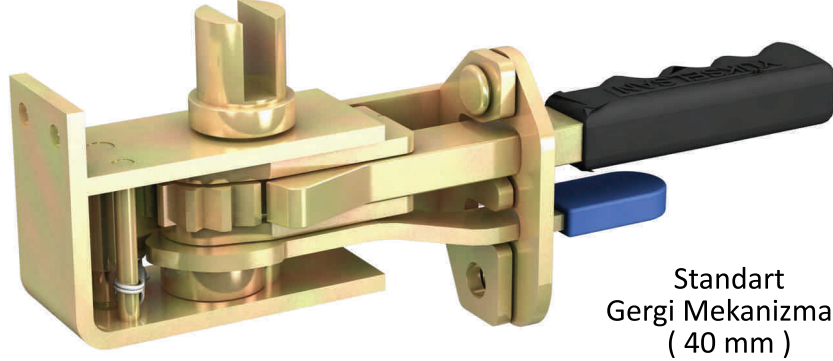

34 mm Özel
Yapım Adaptör

34 mm Uzun
Saplı Adaptör

34 mm Standart
Üst Adaptör

34 mm
Lama Adaptör

YÜKSELSAN
ÇADIR - BRANDA - DORSE AKSESUARLARI

Gergi Sistemi

Üst Adaptör

Sarma Borusu

Alt Adaptör

Gergi Mekanizması

YÜKSELSAN
ÇADIR - BRANDA - DORSE AKSESUARLARI

Gergi Mekanizmaları

Standart
Gergi Mekanizması
(40 mm)

Kare Başlı
Gergi Mekanizması

Grasörlü
Gergi Mekanizması