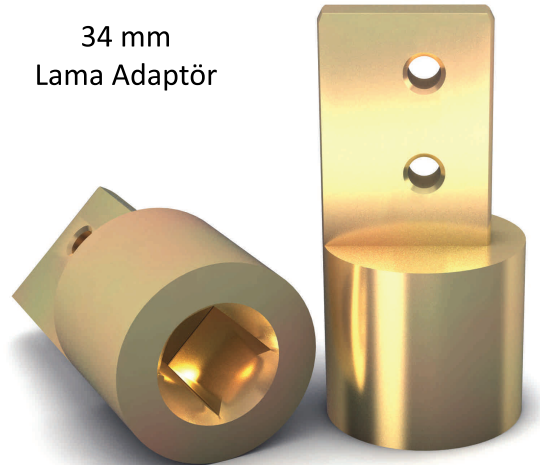

34 mm Özel
Yapım Adaptör

34 mm Uzun
Saplı Adaptör

34 mm Standart
Üst Adaptör

34 mm
Lama Adaptör

YÜKSELSAN
ÇADIR - BRANDA - DORSE AKSESUARLARI

Gergi Sistemi

Üst Adaptör

Sarma Borusu

Alt Adaptör

Gergi Mekanizması

YÜKSELSAN
ÇADIR - BRANDA - DORSE AKSESUARLARI

Gergi Mekanizmaları

Standart
Gergi Mekanizması
(40 mm)

Kare Başlı
Gergi Mekanizması

Grasörlü
Gergi Mekanizması