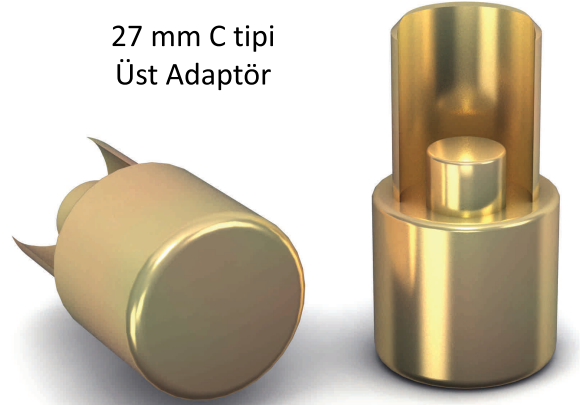

27 mm Gergi Adaptörleri

27 mm C tipi
Standart Alt Adaptör

27 mm Yuvarlak Tip
Alt Adaptör

27 mm C tipi
Üst Adaptör

27 mm Yuvarlak Tip
Özel Yapım Adaptör

27 mm Özel
Alt Adaptör

34 mm Gergi Adaptörleri

34 mm Standart
Alt Adaptör

34 mm Özel
Yapım Adaptör

34 mm Uzun
Saplı Adaptör

34 mm Standart
Üst Adaptör

34 mm
Lama Adaptör

YÜKSELSAN
ÇADIR - BRANDA - DORSE AKSESUARLARI

Gergi Sistemi

Üst Adaptör

Sarma Borusu

Alt Adaptör

Gergi Mekanizması

YÜKSELSAN
ÇADIR - BRANDA - DORSE AKSESUARLARI

Gergi Mekanizmaları

Standart
Gergi Mekanizması
(40 mm)

Kare Başlı
Gergi Mekanizması

Grasörlü
Gergi Mekanizması