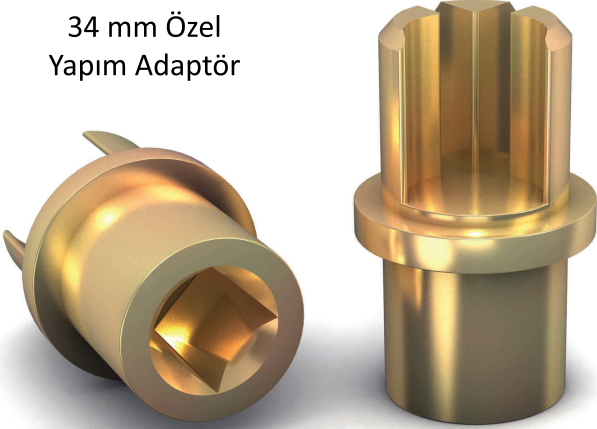

27 mm Gergi Adaptörleri

27 mm C tipi
Standart Alt Adaptör

27 mm Yuvarlak Tip
Alt Adaptör

27 mm C tipi
Üst Adaptör

27 mm Yuvarlak Tip
Özel Yapım Adaptör

27 mm Özel
Alt Adaptör

34 mm Gergi Adaptörleri

34 mm Standart
Alt Adaptör

34 mm Özel
Yapım Adaptör

34 mm Uzun
Saplı Adaptör

34 mm Standart
Üst Adaptör

34 mm
Lama Adaptör

YÜKSELSAN
ÇADIR - BRANDA - DORSE AKSESUARLARI

Gergi Sistemi

Üst Adaptör

Sarma Borusu

Alt Adaptör

Gergi Mekanizması

YÜKSELSAN
ÇADIR - BRANDA - DORSE AKSESUARLARI

Gergi Mekanizmaları

Standart
Gergi Mekanizması
(40 mm)

Kare Başlı
Gergi Mekanizması

Grasörlü
Gergi Mekanizması