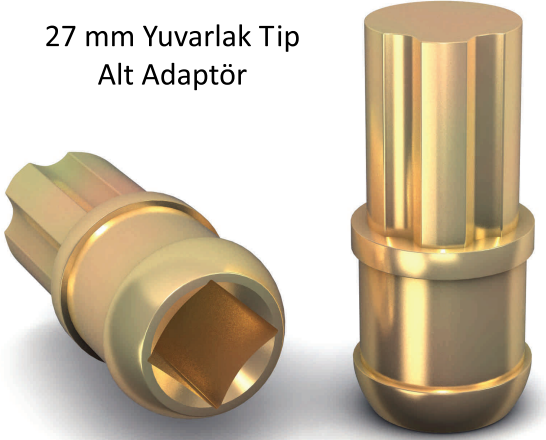

27 mm Gergi Adaptörleri

27 mm C tipi
Standart Alt Adaptör

27 mm Yuvarlak Tip
Alt Adaptör

27 mm C tipi
Üst Adaptör

27 mm Yuvarlak Tip
Özel Yapım Adaptör

27 mm Özel
Alt Adaptör

34 mm Gergi Adaptörleri

34 mm Standart
Alt Adaptör

34 mm Özel
Yapım Adaptör

34 mm Uzun
Saplı Adaptör

34 mm Standart
Üst Adaptör

34 mm
Lama Adaptör

YÜKSELSAN
ÇADIR - BRANDA - DORSE AKSESUARLARI

Gergi Sistemi

Üst Adaptör

Sarma Borusu

Alt Adaptör

Gergi Mekanizması

YÜKSELSAN
ÇADIR - BRANDA - DORSE AKSESUARLARI

Gergi Mekanizmaları

Standart
Gergi Mekanizması
(40 mm)

Kare Başlı
Gergi Mekanizması

Grasörlü
Gergi Mekanizması