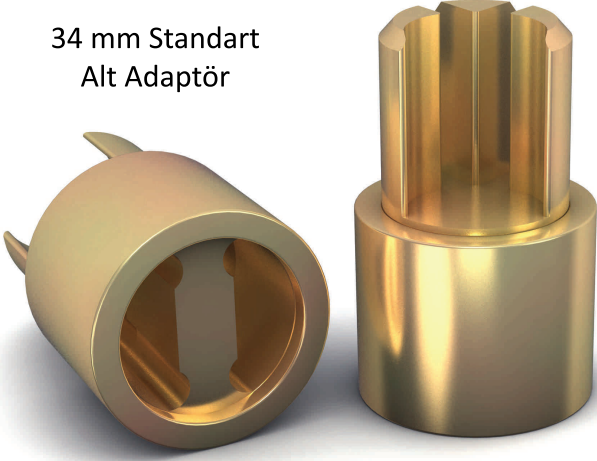

27 mm Gergi Adaptörleri

27 mm C tipi
Standart Alt Adaptör

27 mm Yuvarlak Tip
Alt Adaptör

27 mm C tipi
Üst Adaptör

27 mm Yuvarlak Tip
Özel Yapım Adaptör

27 mm Özel
Alt Adaptör

34 mm Gergi Adaptörleri

34 mm Standart
Alt Adaptör

34 mm Özel
Yapım Adaptör

34 mm Uzun
Saplı Adaptör

34 mm Standart
Üst Adaptör

34 mm
Lama Adaptör

YÜKSELSAN
ÇADIR - BRANDA - DORSE AKSESUARLARI

Gergi Sistemi

Üst Adaptör

Sarma Borusu

Alt Adaptör

Gergi Mekanizması

YÜKSELSAN
ÇADIR - BRANDA - DORSE AKSESUARLARI

Gergi Mekanizmaları

Standart
Gergi Mekanizması
(40 mm)

Kare Başlı
Gergi Mekanizması

Grasörlü
Gergi Mekanizması