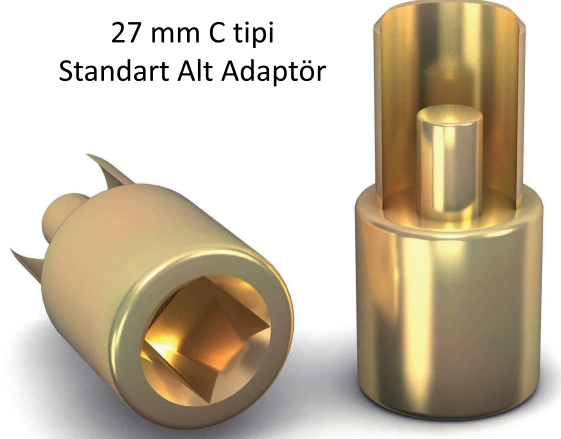

27 mm Gergi Adaptörleri

27 mm C tipi
Standart Alt Adaptör

27 mm Yuvarlak Tip
Alt Adaptör

27 mm C tipi
Üst Adaptör

27 mm Yuvarlak Tip
Özel Yapım Adaptör

27 mm Özel
Alt Adaptör

34 mm Gergi Adaptörleri

34 mm Standart
Alt Adaptör

34 mm Özel
Yapım Adaptör

34 mm Uzun
Saplı Adaptör

34 mm Standart
Üst Adaptör

34 mm
Lama Adaptör

YÜKSELSAN
ÇADIR - BRANDA - DORSE AKSESUARLARI

Gergi Sistemi

Üst Adaptör

Sarma Borusu

Alt Adaptör

Gergi Mekanizması

YÜKSELSAN
ÇADIR - BRANDA - DORSE AKSESUARLARI

Gergi Mekanizmaları

Standart
Gergi Mekanizması
(40 mm)

Kare Başlı
Gergi Mekanizması

Grasörlü
Gergi Mekanizması