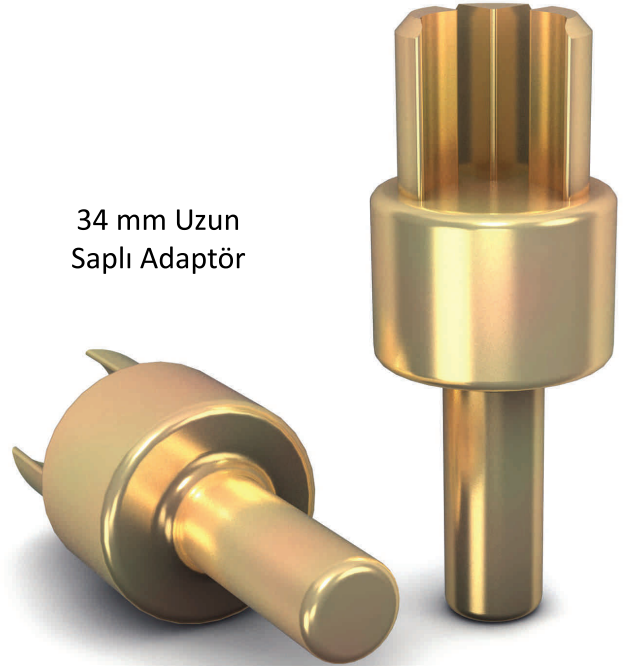

27 mm Gergi Adaptörleri

27 mm C tipi
Standart Alt Adaptör

27 mm Yuvarlak Tip
Alt Adaptör

27 mm C tipi
Üst Adaptör

27 mm Yuvarlak Tip
Özel Yapım Adaptör

27 mm Özel
Alt Adaptör

34 mm Gergi Adaptörleri

34 mm Standart
Alt Adaptör

34 mm Özel
Yapım Adaptör

34 mm Uzun
Saplı Adaptör

34 mm Standart
Üst Adaptör

34 mm
Lama Adaptör

YÜKSELSAN
ÇADIR - BRANDA - DORSE AKSESUARLARI

Gergi Sistemi

Üst Adaptör

Sarma Borusu

Alt Adaptör

Gergi Mekanizması

YÜKSELSAN
ÇADIR - BRANDA - DORSE AKSESUARLARI

Gergi Mekanizmaları

Standart
Gergi Mekanizması
(40 mm)

Kare Başlı
Gergi Mekanizması

Grasörlü
Gergi Mekanizması