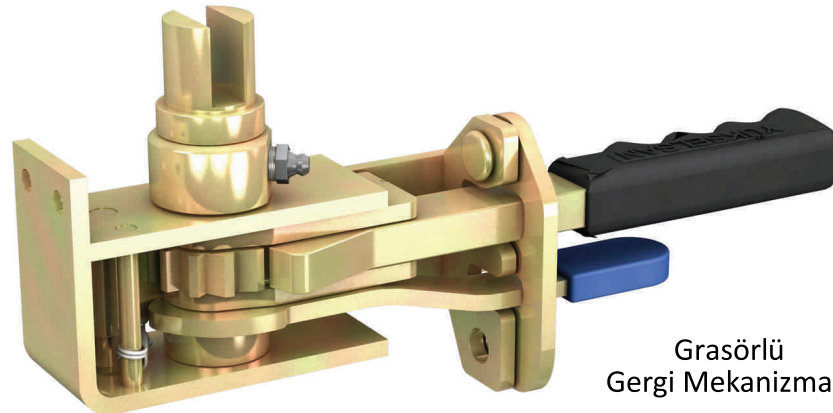

34 mm Özel
Yapım Adaptör

34 mm Uzun
Saplı Adaptör

34 mm Standart
Üst Adaptör

34 mm
Lama Adaptör

YÜKSELSAN
ÇADIR - BRANDA - DORSE AKSESUARLARI

Gergi Sistemi

Üst Adaptör

Sarma Borusu

Alt Adaptör

Gergi Mekanizması

YÜKSELSAN
ÇADIR - BRANDA - DORSE AKSESUARLARI

Gergi Mekanizmaları

Standart
Gergi Mekanizması
(40 mm)

Kare Başlı
Gergi Mekanizması

Grasörlü
Gergi Mekanizması