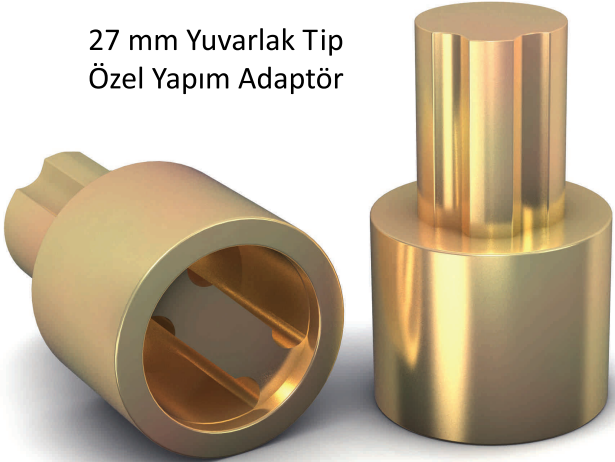

27 mm Gergi Adaptörleri

27 mm C tipi
Standart Alt Adaptör

27 mm Yuvarlak Tip
Alt Adaptör

27 mm C tipi
Üst Adaptör

27 mm Yuvarlak Tip
Özel Yapım Adaptör

27 mm Özel
Alt Adaptör

34 mm Gergi Adaptörleri

34 mm Standart
Alt Adaptör

34 mm Özel
Yapım Adaptör

34 mm Uzun
Saplı Adaptör

34 mm Standart
Üst Adaptör

34 mm
Lama Adaptör

YÜKSELSAN
ÇADIR - BRANDA - DORSE AKSESUARLARI

Gergi Sistemi

Üst Adaptör

Sarma Borusu

Alt Adaptör

Gergi Mekanizması

YÜKSELSAN
ÇADIR - BRANDA - DORSE AKSESUARLARI

Gergi Mekanizmaları

Standart
Gergi Mekanizması
(40 mm)

Kare Başlı
Gergi Mekanizması

Grasörlü
Gergi Mekanizması